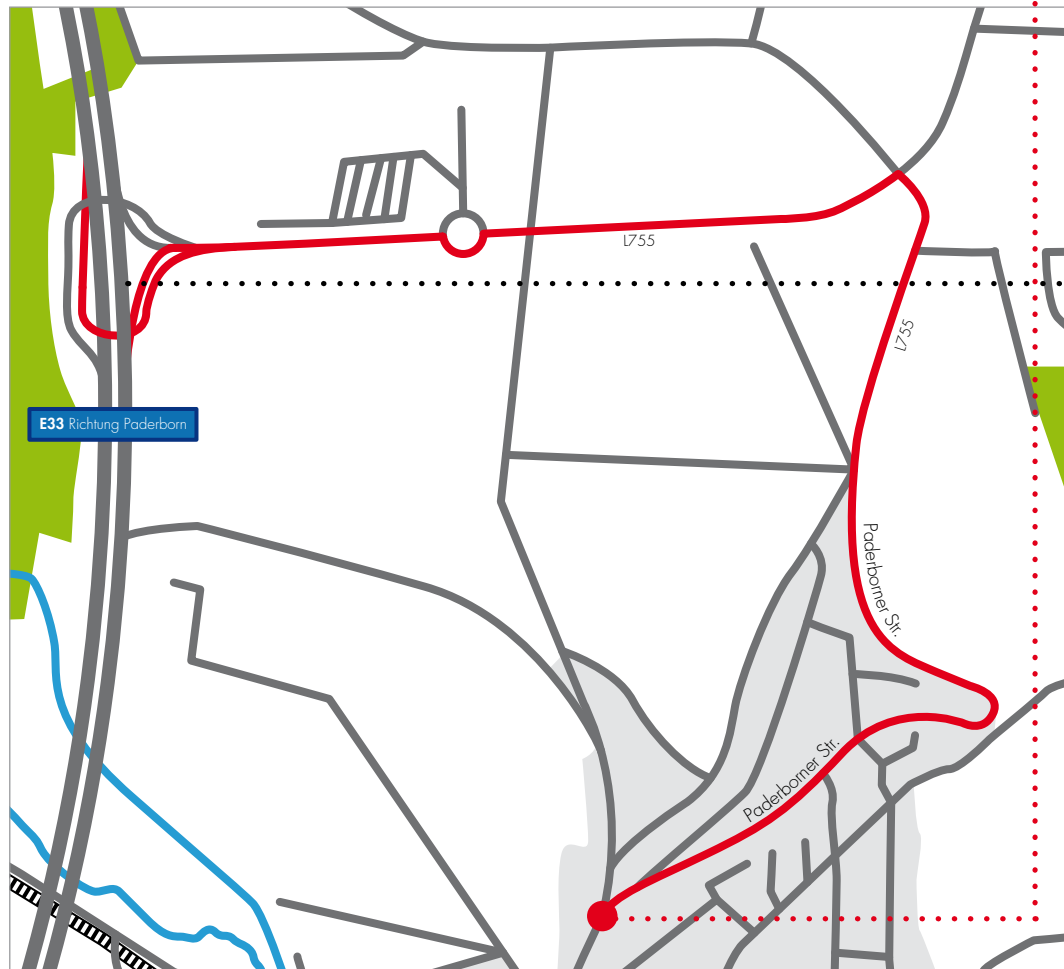

Anfahrt Camtek GmbH Büro Paderborn

Paderborner Straße 66 · 33178 Nordborchen

Telefon: +49 - 5251 - 873 58-0 · Fax: +49 - 5251 - 873 58-2

Ausfahrt

Paderborn-Mönkeloh (28)

A33 in Richtung Paderborn:

Abfahrt Paderborn Mönkeloh. Nach ca. 300m folgt ein Kreisverkehr. Im Kreisverkehr in Richtung Paderborn abbiegen. An der nächsten Kreuzung rechts in Richtung Nordborchen abbiegen. Nach ca. 1km folgt Nordborchen. 500m nach dem Ortseingang finden Sie auf der linken Seite das „Hotel Pfeffermühle“. Rechts neben dem Hoteleingang befindet sich ein separater Eingang zum Büro der Firma Camtek GmbH. Das Büro befindet sich in der 1. Etage über der „LVM-Versicherung“.