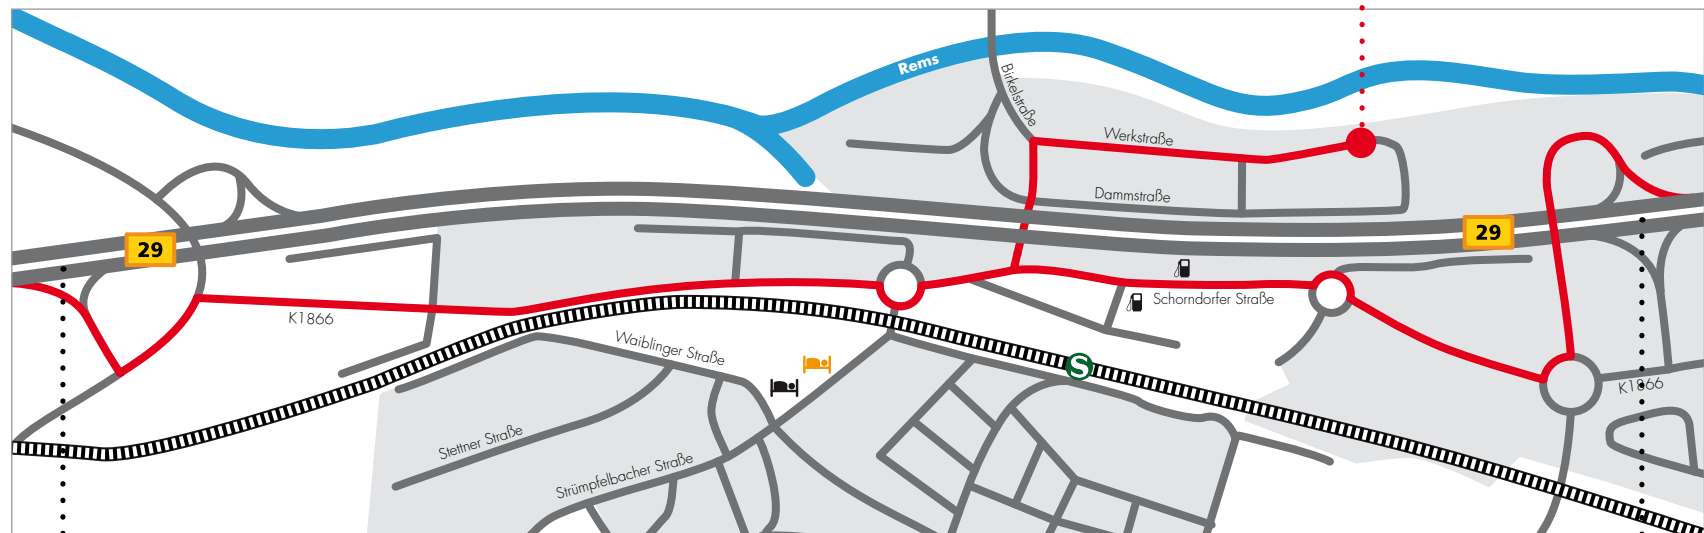

• Ausfahrt  
• Waiblingen-Ost

• Ausfahrt  
• Endersbach

Aus Richtung München:

A8 an der Abfahrt Wendlingen verlassen. Auf die B313 Richtung Plochingen. Bei Plochingen auf die B10 Richtung Stuttgart. Bei Untertürkheim auf die B14 Richtung Schwäbisch Hall / Nürnberg. Bei Waiblingen auf die B29 Richtung Schorndorf / Aalen. An der Abfahrt Waiblingen-Ost die B29 verlassen.

Aus Richtung Heilbronn:

A81 an der Abfahrt Pleidelsheim verlassen (Richtung Marbach). In Marbach auf die L1127 Richtung Affalterbach, Leutenbach. Bei Leutenbach auf die B14 Richtung Waiblingen. Bei Waiblingen auf die B29 Richtung Schorndorf / Aalen. An der Abfahrt Waiblingen-Ost die B29 verlassen.

Aus Richtung Karlsruhe:

A8 an der Abfahrt Esslingen verlassen, Richtung Esslingen fahren. Bei Esslingen auf die B10 Richtung Stuttgart. Bei Untertürkheim auf die B14 Richtung Schwäbisch Hall / Nürnberg. Bei Waiblingen auf die B29 Richtung Schorndorf / Aalen. An der Abfahrt Waiblingen-Ost die B29 verlassen.

Aus Richtung Singen:

Die A81 am Autobahnkreuz Stuttgart verlassen und auf die A8 Richtung München fahren. A8 an der Abfahrt Esslingen verlassen, Richtung Esslingen fahren. Bei Esslingen auf die B10 Richtung Stuttgart. Bei Untertürkheim auf die B14 Richtung Schwäbisch Hall / Nürnberg. Bei Waiblingen auf die B29 Richtung Schorndorf / Aalen. An der Abfahrt Waiblingen-Ost die B29 verlassen.